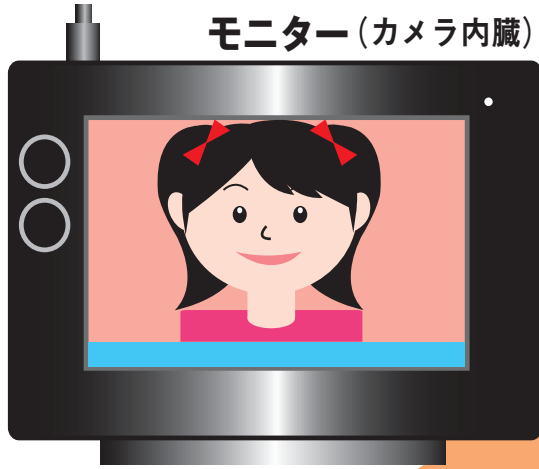

簡単登録で写真も送れる

お知らせ安心メール機能

写真も送れるからもっと安心！ お知らせ安心メールはこのような仕組みになっています。

ちゃんと着いたわね！

保護者

今出たところね
後20分くらいかな？

3 写真と文章が届く

写真と文章が保護者に着信

モニター(カメラ内臓)

お子様

レコーダ

1 認証カードをあてる

認証カードを
レコーダに当てる

サーバー

2 サーバーに送られる

サーバーに送られ保護者に送信